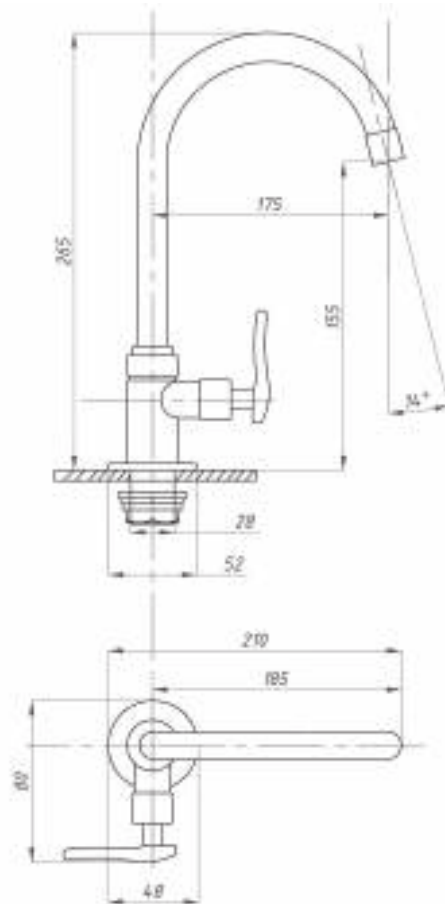

017

023

Кран для одной воды
серия: ПЛЮС
арт. **PSM-905-89**
материал: Латунь
кран-букса
гибкая подводка: нет
тип: Кр-ЦБА

Кран для одной воды
серия: ПЛЮС
арт. **PSM-906-008**
материал:
Нерж. сталь AISI 304
кран-букса
гибкая подводка: нет
тип: Кр-ЦБА