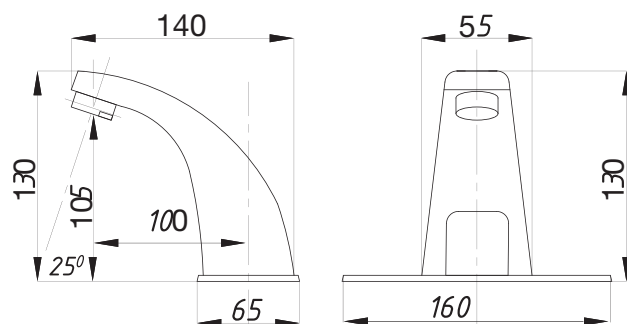

Смеситель для душа
серия: ДУШ
арт. **PSM-109-89**
материал: Латунь
кран-буксы
эксцентрики: Рус
тип: См-ДшДНРШл

серия СЕНСОРНЫЕ

Смеситель для раковины сенсорный
арт. **PSM-2017**
материал: Латунь
гибкая подводка: 54см.
Питание: 220В или элементы питания 4шт. «AA»