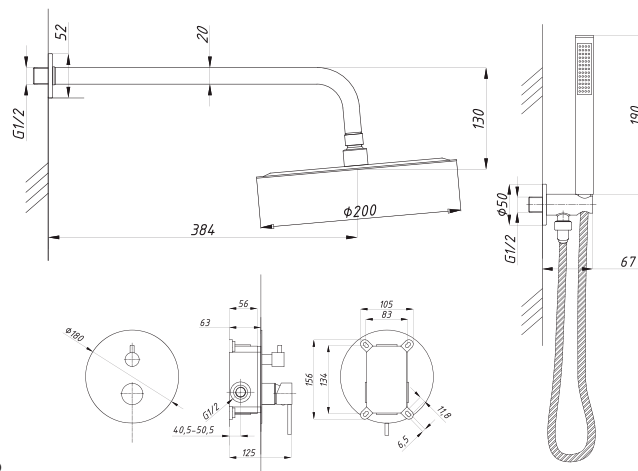

Душевая система встраиваемая
серия: STANDART
арт. **PSM-ST-02**
материал: Латунь
картридж: 35мм.
дивертор: керамический
двухдиапазонный
количество выходов: 2
тип: См-ДшОРЗШтШл