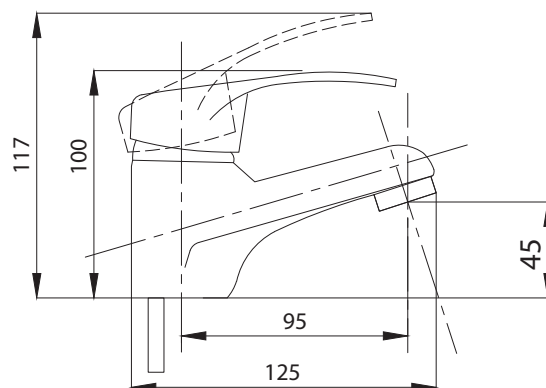

Смеситель для раковины
серия: КОМПЛЕКТАЦИЯ
арт. **PSM-104-5**
материал: Латунь
картридж: 35мм
гибкая подводка: 40см.
тип: См-УМОЦБА