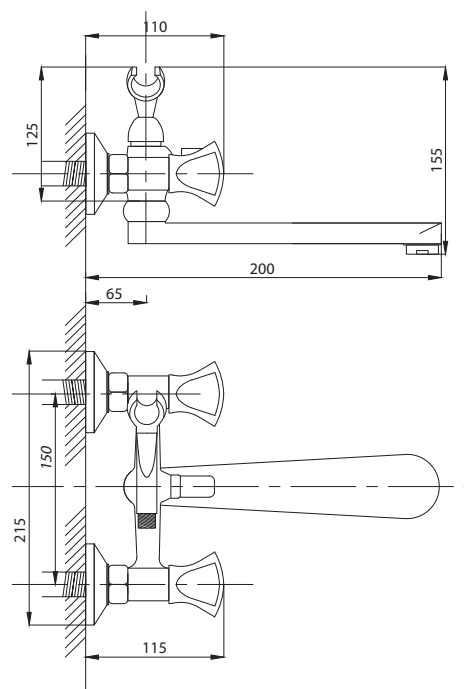

серия КВАДРО

Смеситель
для ванны с душем
серия: КВАДРО
арт. **PSM-184-38**
материал: Латунь
кран-буксы
дивертор: Керамический
эксцентрики: Евро
тип: См-ВУОРНШЛА

Смеситель для ванны с душем
серия: КВАДРО
арт. **PSM-192-38**
материал: Латунь
кран-буксы
дивертор: керамический
эксцентрики: Евро
тип: См-ВУОРНШЛА