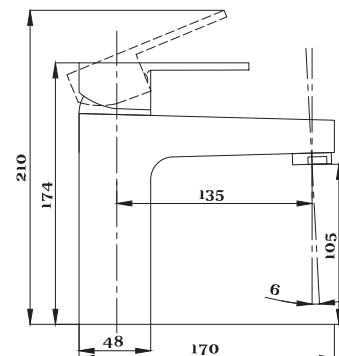

серия КВАДРО

Смеситель
для ванны с душем
серия: КВАДРО
арт. **PSM-184-38**
материал: Латунь
кран-буксы
дивертор: Керамический
эксцентрики: Евро
тип: См-ВУОРНШЛА

Смеситель для ванны с душем
серия: КВАДРО
арт. **PSM-192-38**
материал: Латунь
кран-буксы
дивертор: керамический
эксцентрики: Евро
тип: См-ВУОРНШЛА