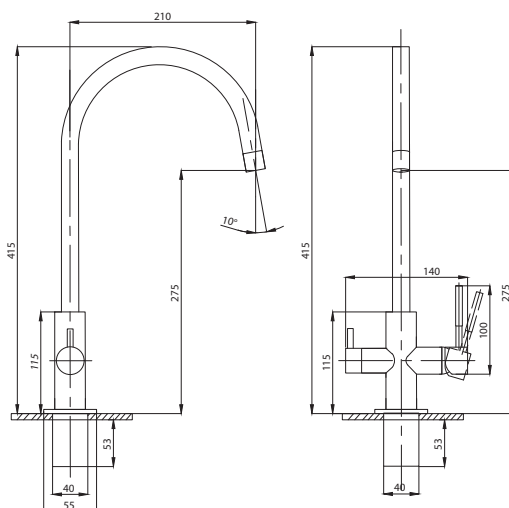

Смеситель для кухни
с подключением
к фильтру
серия: **STEEL**
арт. **PSM-300-11**
материал:
Нерж. сталь AISI 304
картридж: 35мм
гибкая подводка: 44см.
тип: См-МОЦБА

Смеситель для кухни
с подключением
к фильтру
серия: **STEEL**
арт. **PSM-300-22**
материал:
Нерж. сталь AISI 304
картридж: 35мм
гибкая подводка: 44см.
тип: См-МОЦБА

Смеситель для ванны
с душем
серия: **STEEL**
арт. **PSM-301-1**
материал:
Нерж. сталь AISI 304
картридж: 35мм
дивертор: Вытяжной
эксцентрики: Евро
тип: См-ВОРНШЛА