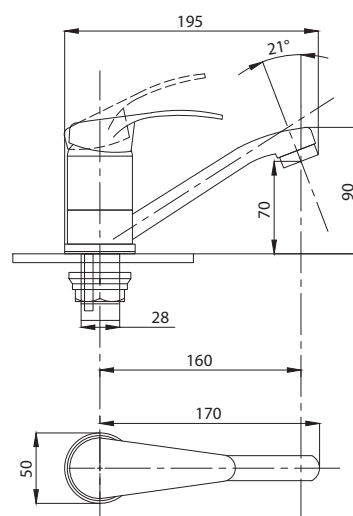

Смеситель для кухни и раковины
серия: КОМПЛЕКТАЦИЯ
арт. **PSM-104-31**
материал: Латунь
картридж: 35мм
гибкая подводка: 40см.
тип: См-МОЦБА,
См-УМОЦБА

Смеситель для раковины кухни
серия: КОМПЛЕКТАЦИЯ
арт. **PSM-104-32**
материал: Латунь
картридж: 35мм
гибкая подводка: 40см.
тип: См-УМОЦБА,
См-МОЦБА

Смеситель для раковины
серия: КОМПЛЕКТАЦИЯ
арт. **PSM-104-5**
материал: Латунь
картридж: 35мм
гибкая подводка: 40см.
тип: См-УМОЦБА