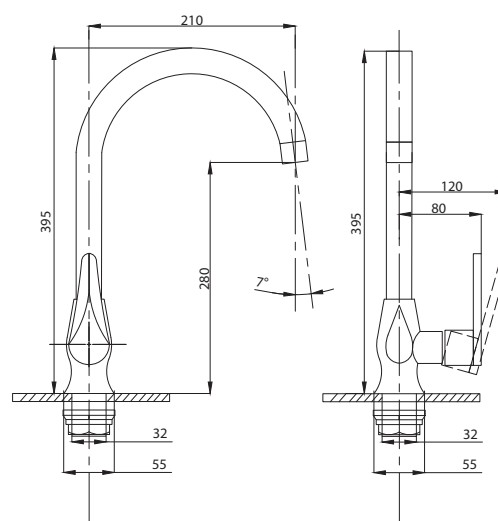

Смеситель для ванны с душем
 арт. **PSM-303-1**
 материал:
 Нерж.сталь AISI 304
 картридж: 35мм
 дивертор: Вытяжной
 эксцентрики: Евро
 тип: См-ВОРНШЛА

Смеситель для кухни
 серия: STEEL
 арт. **PSM-303-3**
 материал:
 Нерж. сталь AISI 304
 картридж: 35мм
 гибкая подводка: 50см
 тип: См-МОЦБА